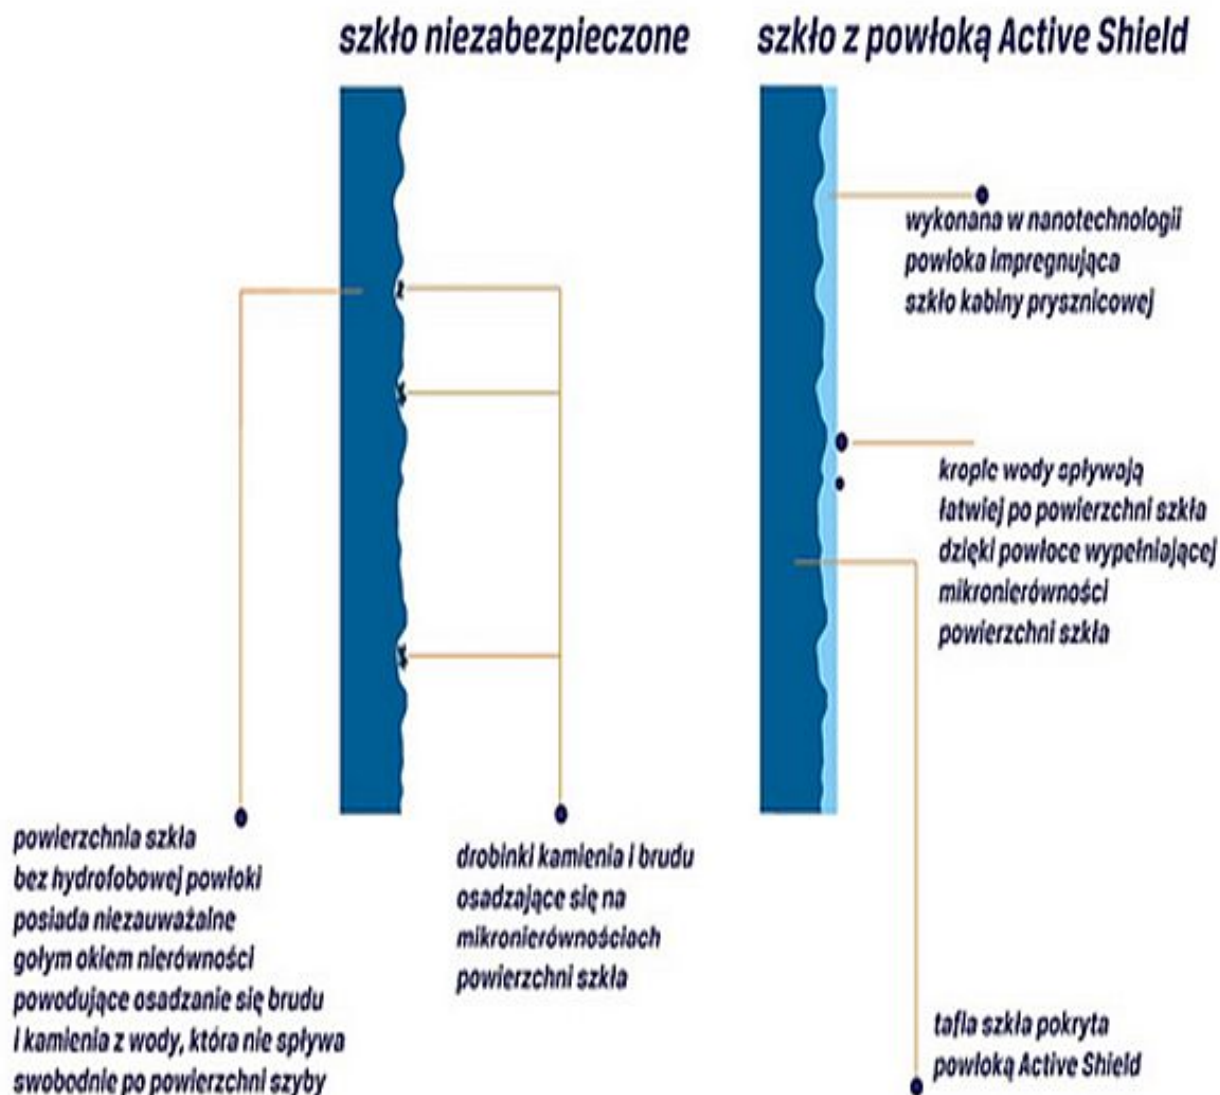

Rynienka

Zapobiega ściekaniu wody z drzwi kabiny na podłogę poprzez odprowadzenie jej do brodzika. Rynienka jest estetyczną listwą o odpowiednim kształcie znajdującą się na dolnej krawędzi drzwi. Strony z produktami wyposażonymi w rynienkę są oznaczone odpowiednią ikoną.

Elegancko wykończone profile oraz mocowania przyścienna

Podstawą konstrukcji naszych kabin są solidnie wykonane, aluminiowe profile. Jednocześnie zadbałszy o ich doskonały wygląd dzięki dokładnemu polerowaniu, które sprawia, że ich powierzchnia jest wyjątkowo lśniąca.

* występuje w modelu CIRCUS

Wspornik

Zwiększa stabilność kabiny prysznicowej lub parawanu, jest także eleganckim dopełnieniem wyposażenia łazienki.

Szkło wszystkich kabin prysznicowych z Linii Platinum zaopatrzone jest w system Active Shield. Jest to nowoczesna powłoka chroniąca szkło kabiny prysznicowej przed zabrudzeniami powstającymi w wyniku osadzania się kamienia z wody oraz pozostałości po kosmetykach.