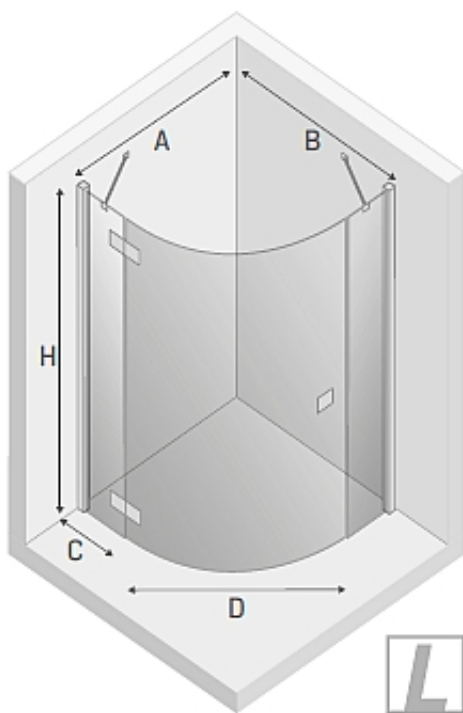

Rynienka

Zapobiega ściekaniu wody z drzwi kabiny na podłogę poprzez odprowadzenie jej do brodzika. Rynienka jest estetyczną listwą o odpowiednim kształcie znajdującą się na dolnej krawędzi drzwi. Strony z produktami wyposażonymi w rynienkę są oznaczone odpowiednią ikoną.

Elegancko wykończone profile oraz mocowania przyścienna

Podstawą konstrukcji naszych kabin są solidnie wykonane, aluminiowe profile. Jednocześnie zadbałszy o ich doskonały wygląd dzięki dokładnemu polerowaniu, które sprawia, że ich powierzchnia jest wyjątkowo lśniąca.

Promocja! ceny netto są cenami brutto

Symbol	Wymiar	Drzwi	Szkło	Cena netto PLN	Wymiary rzeczywiste				
					A	B	C	D	H
EKK-1002	90x90x190	I/L	czyste 8mm	3157	88-89,5	88-89,5	43	62	190
EKK-1003	90x90x190	I/P	czyste 8mm	3157	88-89,5	88-89,5	43	62	190

L

P

Wymiary rzeczywiste

A	B	C	D	H
88-89,5	88-89,5	43	62	190
88-89,5	88-89,5	43	62	190

Promocja! ceny netto są cenami brutto

Symbol	Wymiar	Drzwi	Szkło	Cena netto	Wymiary rzeczywiste				
				PLN	A	B	C	D	H
EXK-1004	90x90x190	2	czyste 8mm	3316	88-89,5	88-89,5	34	74	190