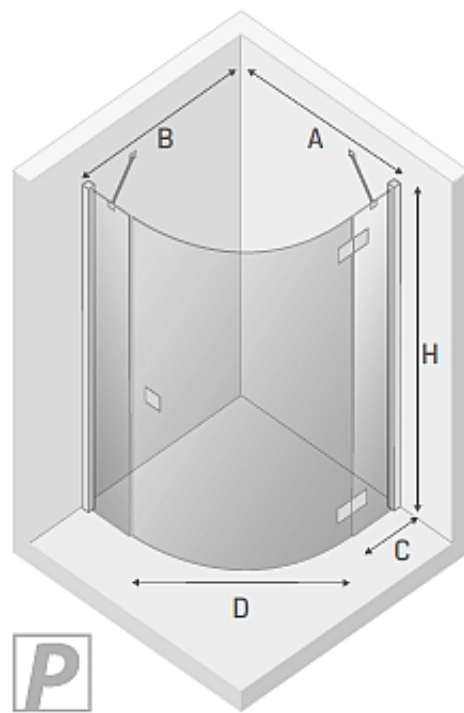

Promocja! ceny netto są cenami brutto

Symbol	Wymiar	Drzwi	Szkło	Cena netto PLN	Wymiary rzeczywiste				
					A	B	C	D	H
EKK-1002	90x90x190	I/L	czyste 8mm	3157	88-89,5	88-89,5	43	62	190
EKK-1003	90x90x190	I/P	czyste 8mm	3157	88-89,5	88-89,5	43	62	190

L

P

Wymiary rzeczywiste

A	B	C	D	H
88-89,5	88-89,5	43	62	190
88-89,5	88-89,5	43	62	190

Promocja! ceny netto są cenami brutto

Symbol	Wymiar	Drzwi	Szkło	Cena netto	Wymiary rzeczywiste				
				PLN	A	B	C	D	H
EXK-1004	90x90x190	2	czyste 8mm	3316	88-89,5	88-89,5	34	74	190