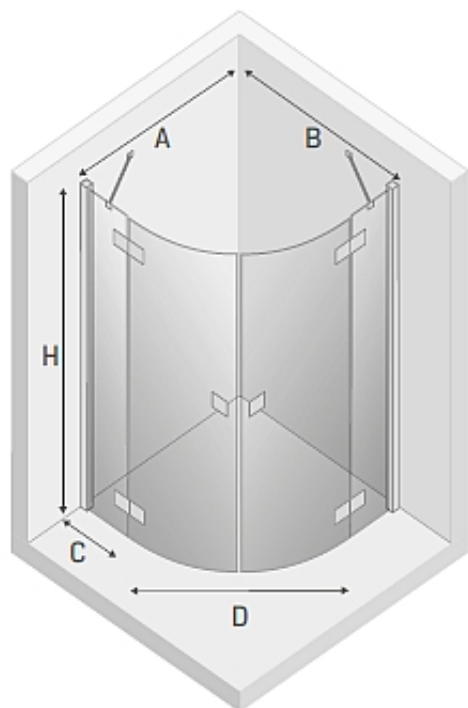

Promocja! ceny netto są cenami brutto

Symbol	Wymiar	Drzwi	Szkło	Cena netto PLN	Wymiary rzeczywiste				
					A	B	C	D	H
EKK-1002	90x90x190	I/L	czyste 8mm	3157	88-89,5	88-89,5	43	62	190
EKK-1003	90x90x190	I/P	czyste 8mm	3157	88-89,5	88-89,5	43	62	190

L

P

Wymiary rzeczywiste

A	B	C	D	H
88-89,5	88-89,5	43	62	190
88-89,5	88-89,5	43	62	190

Promocja! ceny netto są cenami brutto

Symbol	Wymiar	Drzwi	Szkło	Cena netto	Wymiary rzeczywiste				
				PLN	A	B	C	D	H
EXK-1004	90x90x190	2	czyste 8mm	3316	88-89,5	88-89,5	34	74	190

Wymiary rzeczywiste

A	B	C	D	H
88-89,5	88-89,5	34	74	190

Produkt posiada dodatkowe opcje:

Kabina: EXK-1002 , EXK-1003 , EXK-1004 (+ 159,00 zł)