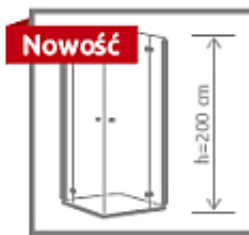

Górna maskownica profili przyściennych

Eleganckie chromowane detale

**Nowość**  
Wysokość 2000 mm