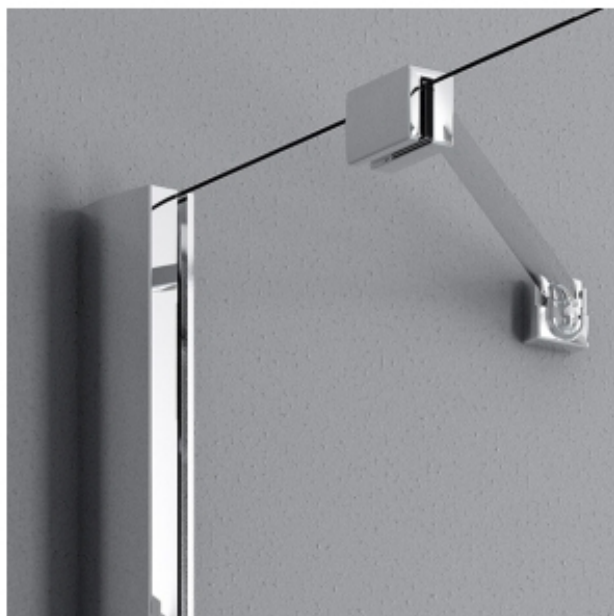

## KOLOR PROFILI

01 Chrom

**Nowość**

# Chrome+

**Opcja!** Pionowe profile oraz profil wspornika wykonane w technologii Chrome+ zapewniającej większy połysk.

Składając zamówienie, należy podać 2 numery artykułów: części lewej i części prawej kabiny.