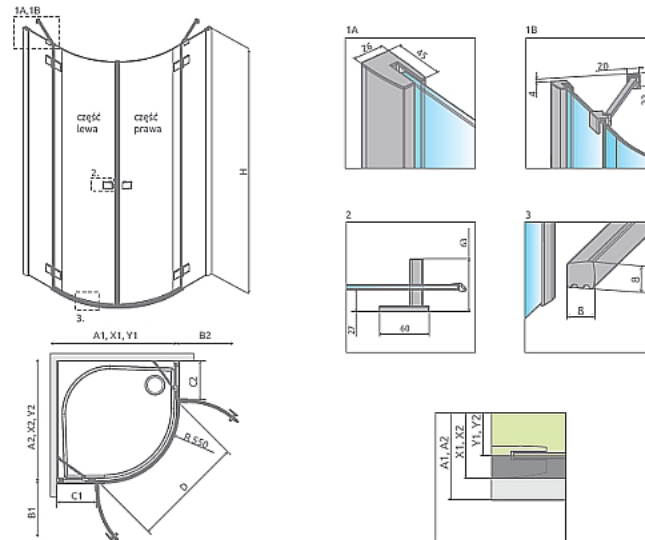

Składając zamówienie, należy podać 2 numery artykułów: części lewej i części prawej kabiny.

CZEŚĆ LEWA

Model	Wymiar brodzika (A1)	Wymiar do osi szyby (Y1)	Wysokość (H)	SZKŁO PRZEJRZyste	
				Nr artykułu	Cena brutto
PDD 80 lewa	800	767-782	2000	385002-01-01L	1385
PDD 90 lewa	900	867-882	2000	385001-01-01L	1433
PDD 100 lewa	1000	967-982	2000	385003-01-01L	1480

CZEŚĆ PRAWA

Model	Wymiar brodzika (A2)	Wymiar do osi szyby (Y2)	Wysokość (H)	SZKŁO PRZEJRZyste	
				Nr artykułu	Cena brutto
PDD 80 prawa	800	767-782	2000	385002-01-01R	1385
PDD 90 prawa	900	867-882	2000	385001-01-01R	1433
PDD 100 prawa	1000	967-982	2000	385003-01-01R	1480

Artykuły oznaczone kolorem szarym – czas realizacji zamówienia 5 dni roboczych.

RYСУNKI TECHNICZNE