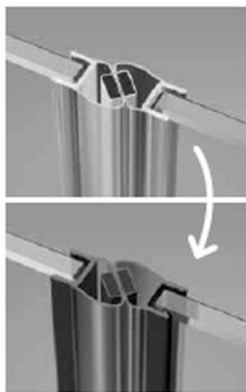

Istnieje możliwość
odpłatnej zamiany
przejrzystych uszczelek
magnetycznych na
uszczelki w kolorze czar-
nym. Należy tę opcję
wyraźnie zaznaczyć
w zamówieniu.
Cena detaliczna wynosi
50 zł brutto.