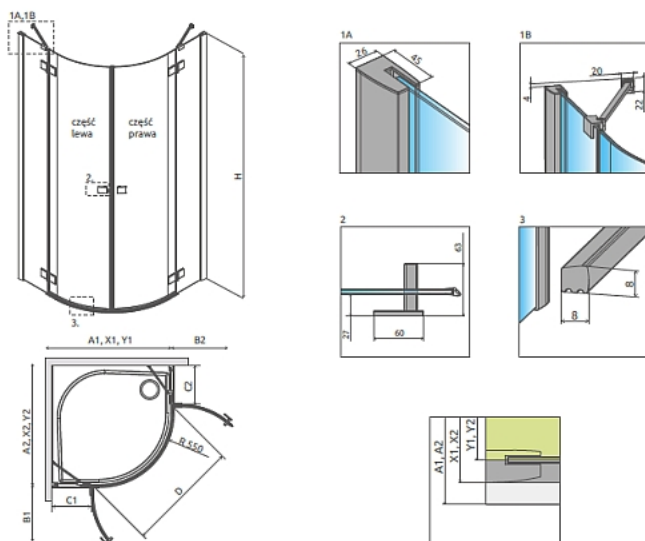

KOLOR PROFILI

KOLORY SZKŁA W STANDARDZIE

Składając zamówienie, należy podać 2 numery artykułów: części lewej i części prawej kabiny.

CZEŚĆ LEWA

Model	Wymiar brodzika (A1)	Wymiar do osi szyby (Y1)	Wysokość (H)	SZKŁO PRZEJRZYSTE	
				Nr artykułu	Cena brutto
PDD 80 lewa	800	767-782	2000	385002-54-01L	1480
PDD 90 lewa	900	867-882	2000	385001-54-01L	1530
PDD 100 lewa	1000	967-982	2000	385003-54-01L	1581

CZEŚĆ PRAWA

Model	Wymiar brodzika (A2)	Wymiar do osi szyby (Y2)	Wysokość (H)	SZKŁO PRZEJRZYSTE	
				Nr artykułu	Cena brutto
PDD 80 prawa	800	767-782	2000	385002-54-01R	1480
PDD 90 prawa	900	867-882	2000	385001-54-01R	1530
PDD 100 prawa	1000	967-982	2000	385003-54-01R	1581

■ Artykuły oznaczone kolorem szarym – czas realizacji zamówienia 5 dni roboczych.

Model	A1	A2	X1	X2	Y1	Y2	B1	B2	C1	C2	D	H
PDD 80Lx80P	800	800	785-800	785-800	767-782	767-782	440	440	188-203	188-203	825	2000
PDD 80Lx90P	800	900	785-800	885-900	767-782	867-882	440	440	188-203	288-303	825	2000
PDD 80Lx100P	800	1000	785-800	985-1000	767-782	967-982	440	440	188-203	388-403	825	2000
PDD 90Lx80P	900	800	885-900	785-800	867-882	767-782	440	440	288-303	188-203	825	2000
PDD 90Lx90P	900	900	885-900	885-900	867-882	867-882	440	440	288-303	288-303	825	2000
PDD 90Lx100P	900	1000	885-900	985-1000	867-882	967-982	440	440	288-303	388-403	825	2000
PDD 100Lx80P	1000	800	985-1000	785-800	967-982	767-782	440	440	388-403	188-203	825	2000
PDD 100Lx90P	1000	900	985-1000	885-900	967-982	867-882	440	440	388-403	288-303	825	2000
PDD 100Lx100P	1000	1000	985-1000	985-1000	967-982	967-982	440	440	388-403	388-403	825	2000