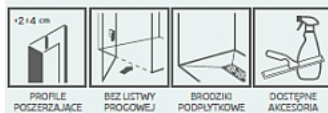

OPCJE DODATKOWE