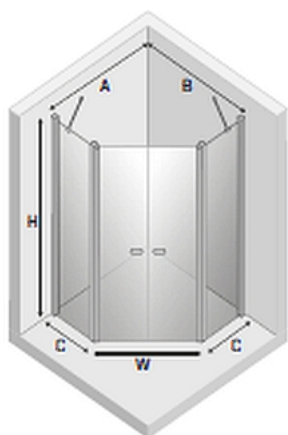

Link do produktu: <http://saloni.pl/kabina-new-soleo-pięciokątna-z-drzwiami-podwójnymi-p-1378.html>

Kabina New Soleo pięciokątna z drzwiami podwójnymi

Cena	2 414,00 zł
Dostępność	Dostępność - 3 dni
Numer katalogowy	K-0609

Opis produktu

Kabina New Soleo pięciokątna z drzwiami podwójnymi otwieranymi na zewnątrz i do środka

Kabiny wyróżniają się wyjątkowo lekką, ale stabilną konstrukcją. Zawiasy unoszące drzwi chronią uszczelki i zapewniają łatwe otwieranie. Popularny kształt połączony z eleganckimi chromowanymi okuciami i idealnie wypolerowanymi profilami doskonale sprawdzi się w każdym wnętrzu.

W skład serii Soleo wchodzi wiele modeli drzwi prysznicowych, kabin i parawanów.

BRANK ZWIĘCZA

BRAMA ZDJĘCIA

BRAMA ZDJĘCIA

Promocja! ceny netto są cenami brutto

Symbol	Wymiar	Szkło	Drzwi	Cena netto PLN	Wymiary rzeczywiste do zewnętrznej strony profilu				
					A	B	C	W	H
■ K-0609	80x80x195	czyste 6mm	2	2414	77,5-79	77,5-79	32	58	195
■ K-0610	90x90x195	czyste 6mm	2	2493	87,5-89	87,5-89	42	58	195

■ nowość

Wymiary rzeczywiste
do zewnętrznej strony profilu

Symbol	Wymiar	Szkło	Drzwi	Cena netto PLN	A	B	C	D	W	H
■ K-0611	100x80x195	czyste 6mm	2	2493	97,5-99	77,5-79	52	32	58	195

■ nowość

Produkt posiada dodatkowe opcje: