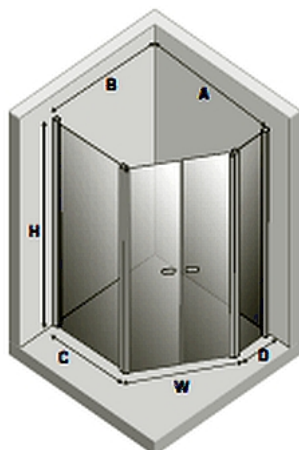

Link do produktu: <http://saloni.pl/kabina-new-soleo-pięciokątna-z-drzwiami-podwójnymi-p-1378.html>

Kabina New Soleo pięciokątna z drzwiami podwójnymi

Cena	2 414,00 zł
Dostępność	Dostępność - 3 dni
Numer katalogowy	K-0609

Opis produktu

Kabina New Soleo pięciokątna z drzwiami podwójnymi otwieranymi na zewnątrz i do środka

Kabiny wyróżniają się wyjątkowo lekką, ale stabilną konstrukcją. Zawiasy unoszące drzwi chronią uszczelki i zapewniają łatwe otwieranie. Popularny kształt połączony z eleganckimi chromowanymi okuciami i idealnie wypolerowanymi profilami doskonale sprawdzi się w każdym wnętrzu.

W skład serii Soleo wchodzi wiele modeli drzwi prysznicowych, kabin i parawanów.

BRANK ZWIĘCZA

BRAMA ZDJĘCIA

BRAMA ZDJĘCIA

Promocja! ceny netto są cenami brutto

Symbol	Wymiar	Szkło	Drzwi	Cena netto PLN	Wymiary rzeczywiste do zewnętrznej strony profilu				
					A	B	C	W	H
■ K-0609	80x80x195	czyste 6mm	2	2414	77,5-79	77,5-79	32	58	195
■ K-0610	90x90x195	czyste 6mm	2	2493	87,5-89	87,5-89	42	58	195

■ nowość

Wymiary rzeczywiste
do zewnętrznej strony profilu

Symbol	Wymiar	Szkło	Drzwi	Cena netto PLN	A	B	C	D	W	H
■ K-0611	100x80x195	czyste 6mm	2	2493	97,5-99	77,5-79	52	32	58	195

■ nowość

Produkt posiada dodatkowe opcje: