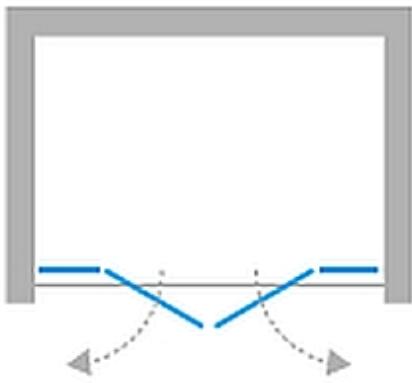

BRANK ZWIĘCZA

Montaż z listwą progową lub bez

Listwa progowa kabiny prysznicowej jest elementem pomocnym w zachowaniu lepszej szczelności, jednak jej montaż nie jest koniecznością. Decydując się na wariant montażu bez listwy należy zastosować dolną uszczelkę drzwi z przedłużonym listkiem, aby pomiędzy drzwiami a podłogą nie pozostała szczelina.

Montaż z listwą progową.

Montaż bez listwy progowej.

Listwa progowa oraz dodatkowa uszczelka znajdują się w zestawie z pozostałymi częściami kabiny prysznicowej. Użytkownik ma możliwość jej montażu w każdej chwili bez konieczności podejmowania decyzji w momencie zakupu.

Wymiary rzeczywiste

Symbol	Wymiar	Szkló	Drzwi	Cena netto PLN	Wymiary rzeczywiste			
					A	B	W	H
■ EXK-1204/EXK-1205	150x200	czyste 6 mm	2	3153	148,5-151	21	106	200
EXK-1206/EXK-1207	170x200	czyste 6 mm	2	3269	168,5-171	31	106	200
EXK-1208/EXK-1209	190x200	czyste 6 mm	2	3387	188,5-191	31	126	200
EXK-1210/EXK-1211	210x200	czyste 6 mm	2	3505	208,5-211	41	126	200
EXK-1212/EXK-1213	230x200	czyste 6 mm	2	3622	228,5-231	51	126	200

■ Produkt dostępny na zamówienie. Czas realizacji ok. 2 tygodnie.

Wymiary rzeczywiste			
A	B	C	H
148,5-151	21	106	200
168,5-171	31	106	200
188,5-191	31	126	200
208,5-211	41	126	200
228,5-231	51	126	200