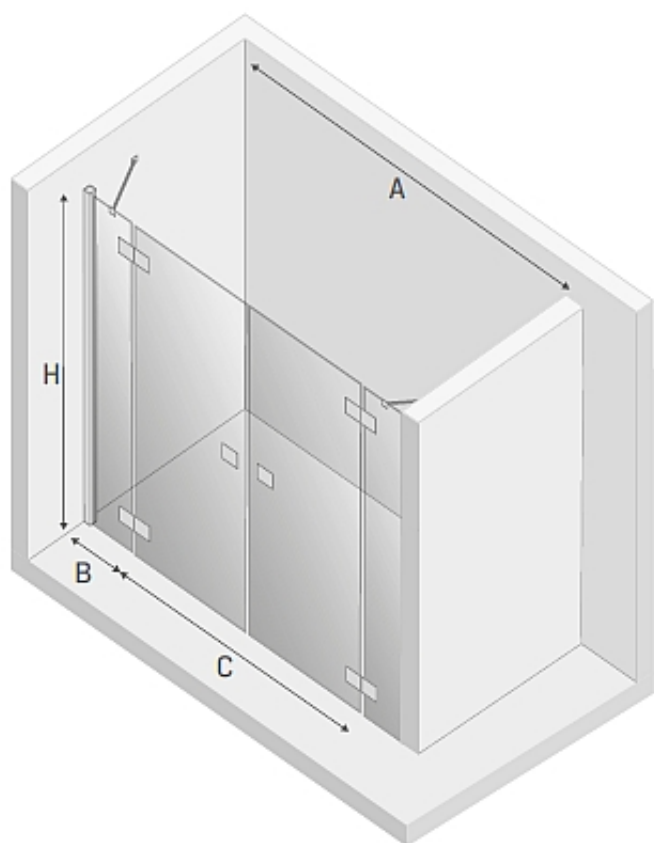

Wymiary rzeczywiste			
A	B	C	H
148,5-151	21	106	200
168,5-171	31	106	200
188,5-191	31	126	200
208,5-211	41	126	200
228,5-231	51	126	200